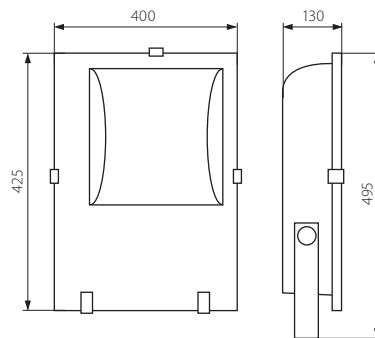

Naświetlacz metalohalogenkowy
Metalhalogenidový reflektor
Metalhalogenidový reflektor

■ ADAMO MTH-250/S

krzywa rozsyłu światłości /
křivky svítivosti / krivky svietivosti

■ ADAMO MTH

- obudowa i odbłyśnik: aluminium / osłona: szkło
- těleso svítidla a reflektor: hliník / difuzor: sklo
- teleso svietidla a reflektor: hliník / difuzor: sklo