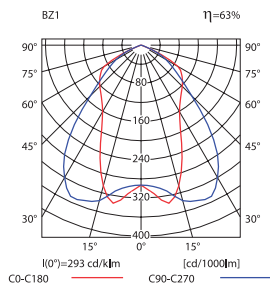

Naświetlacz metalohalogenkowy
Metalhalogenidový reflektor
Metalhalogenidový reflektor

■ ADAMO MTH-250/S

krzywa rozsyłu światłości /
křivky svítivosti / krivky svietivosti

■ ADAMO MTH

- obudowa i odbłyśnik: aluminium / osłona: szkło
- těleso svítidla a reflektor: hliník / difuzor: sklo
- teleso svietidla a reflektor: hliník / difuzor: sklo

■ prąd lampy 250W - 2,1A, 400W - 3,5A / proud výbojky 250W - 2,1A, 400W - 3,5A / prúd výbojky 250W - 2,1A, 400W - 3,5A

Oprawy metalohalogenkowe
Svítidla metalhalogenidová
Svietidlá metalhalogenidové